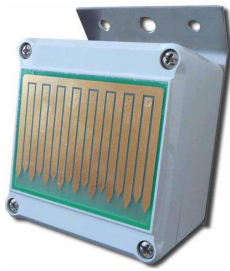

Luftversorgung? Wir regeln das für Sie... individuell!

Neues Feature: Schneewaage (Sandwaage)

Die Neuerung hat mit den zunehmenden extremen Wettersituationen zu tun. Neben den bewährten Schneesensor und Schneehöhensensor haben wir zusätzlich eine Schneewaage in unser Programm aufgenommen.

In diesem Gebiet kooperieren wir mit einer Firma, die auf viele Jahre Erfahrung mit Schneewaagen zurückblicken kann.

Der Vorteil gegenüber dem Schneehöhensensor ist, dass das spezifische **Gewicht** von z.B. feuchtem Sulzschnee mit betrachtet wird.

Hier ein paar Beispielbilder.

Mit leichter Modifikation kann die Schneewaage auch zur Messung von Belastungen durch **Sand** genutzt werden.