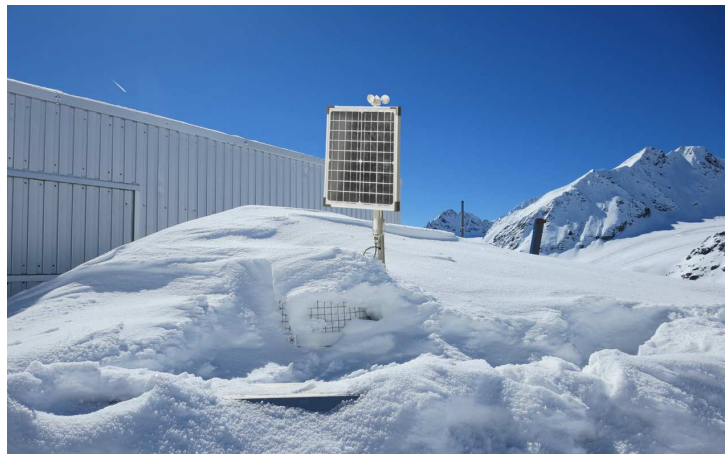

Luftversorgung? Wir regeln das für Sie... individuell!

Neues Feature: Schneewaage (Sandwaage)

Die Neuerung hat mit den zunehmenden extremen Wettersituationen zu tun. Neben den bewährten Schneesensor und Schneehöhensensor haben wir zusätzlich eine Schneewaage in unser Programm aufgenommen.

In diesem Gebiet kooperieren wir mit einer Firma, die auf viele Jahre Erfahrung mit Schneewaagen zurückblicken kann.

Der Vorteil gegenüber dem Schneehöhensensor ist, dass das spezifische **Gewicht** von z.B. feuchtem Sulzschnee mit betrachtet wird.

Hier ein paar Beispielbilder.

Mit leichter Modifikation kann die Schneewaage auch zur Messung von Belastungen durch **Sand** genutzt werden.